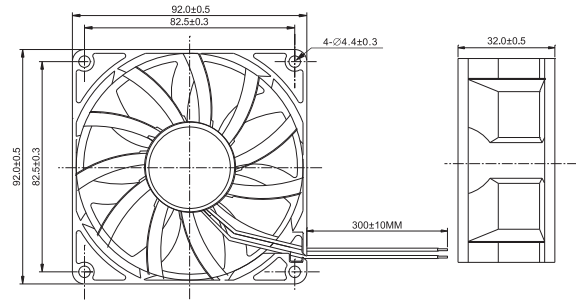

## DC-直流轴流风扇 92x92x32mm

风扇单重: 157g (weight: 157g)

### 风扇P-Q曲线 / Fan performance curve

### 尺寸图 / DIMENSIONS DRAWING

Model		Bearing	Rated Voltage	Startup Voltage	Current	Power	Speed	Air Flow		Static Pressure		Noise
型号		轴承	工作电压	启动电压	电流	功率	转速	风量		风压		噪音
Part NO.	Function	System	VDC	VDC	A	W	RPM	M <sup>3</sup> /min	CFM	mmH <sub>2</sub> O	INH <sub>2</sub> O	dB(A)
HDS0912UY	-A	Sleeve	12	6.0	0.93	11.16	4500	2.24	79.10	11.20	0.44	45.6
HDS0912HY	-A			6.0	0.68	8.16	4000	1.96	69.30	9.58	0.38	42.3
HDS0912MY	-A			6.0	0.49	5.88	3500	1.73	61.20	7.82	0.31	40.2
HDS0912LY	-A			6.0	0.35	4.20	3000	1.55	54.60	6.12	0.24	36.8
HDB0912UY	-A	Ball		6.0	0.93	11.16	4500	2.24	79.10	11.20	0.44	45.6
HDB0912HY	-A			6.0	0.68	8.16	4000	1.96	69.30	9.58	0.38	42.3
HDB0912MY	-A			6.0	0.49	5.88	3500	1.73	61.20	7.82	0.31	40.2
HDB0912LY	-A			6.0	0.35	4.20	3000	1.55	54.60	6.12	0.24	36.8
HDS0924UY	-A	Sleeve	24	12.0	0.48	11.52	4500	2.24	79.10	11.20	0.44	45.6
HDS0924HY	-A			12.0	0.37	8.88	4000	1.96	69.30	9.58	0.38	42.3
HDS0924MY	-A			12.0	0.25	6.00	3500	1.73	61.20	7.82	0.31	40.2
HDS0924LY	-A			12.0	0.18	4.32	3000	1.55	54.60	6.12	0.24	36.8
HDB0924UY	-A	Ball		12.0	0.48	11.52	4500	2.24	79.10	11.20	0.44	45.6
HDB0924HY	-A			12.0	0.37	8.88	4000	1.96	69.30	9.58	0.38	42.3
HDB0924MY	-A			12.0	0.25	6.00	3500	1.73	61.20	7.82	0.31	40.2
HDB0924LY	-A			12.0	0.18	4.32	3000	1.55	54.60	6.12	0.24	36.8
HDS0948UY	-A	Sleeve	48	24.0	0.23	11.04	4500	2.24	79.10	11.20	0.44	45.6
HDS0948HY	-A			24.0	0.18	8.64	4000	1.96	69.30	9.58	0.38	42.3
HDS0948MY	-A			24.0	0.13	6.24	3500	1.73	61.20	7.82	0.31	40.2
HDS0948LY	-A			24.0	0.11	5.28	3000	1.55	54.60	6.12	0.24	36.8
HDB0948UY	-A	Ball		24.0	0.23	11.04	4500	2.24	79.10	11.20	0.44	45.6
HDB0948HY	-A			24.0	0.18	8.64	4000	1.96	69.30	9.58	0.38	42.3
HDB0948MY	-A			24.0	0.13	6.24	3500	1.73	61.20	7.82	0.31	40.2
HDB0948LY	-A			24.0	0.11	5.28	3000	1.55	54.60	6.12	0.24	36.8