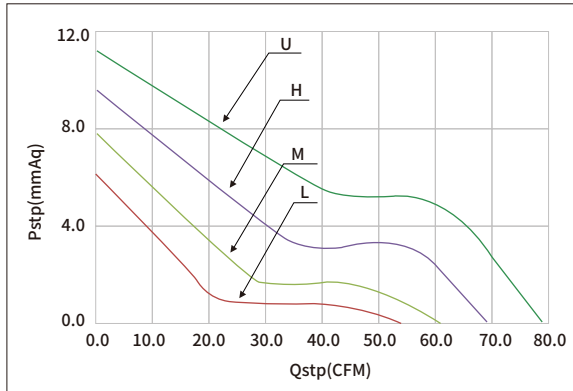

### 马达可选功能列表 (Available Functions)

1. 马达保护 (Moto protection)

AS

2. 信号输出 (Signal out put)

FG

RD

3. 调速方式 (Speed control mode)

PWM

### 风扇P-Q曲线 / Fan performance curve